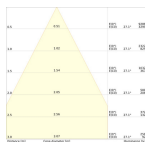

Caractéristiques Ledvance Downlight Comfort Dali UGR19 18W 2160lm

[Voir le produit](#)

Informations Générales

Réf.	255056
EAN	4099854491108
Marque	Ledvance
Nom du fabricant	DL CMFT DA D150 P 18W MS 940 U19 WTLEDV
Budgetlight Garantie Totale	5 ans
Durée de Vie Moyenne (heure)	100000

Informations techniques

Eclairage de Secours	Pas d'éclairage de secours
Inclinable	Non
Technologie	LED Intégré
Substitut (Watt)	2x18
Puissance (W)	18
Tension (V)	220-240
Dimmable	Oui, Dali
Code Couleur	930 Blanc Chaud
Couleur de Lumière (Kelvin)	3000 Blanc Chaud
Indice de Rendu des Couleurs (Ra)	90-99
Couleur Claire	Blanc
Options de couleur	Couleur unique