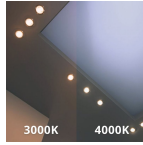

Technische Daten LED Downlight V2.0
9-15W 1080-1860lm 60D - 830/840 CCT
| 175mm - Ausschnitt 150mm

[Produkt ansehen](#)

Technische Daten

EAN	8719157926393
Marke	Noxion
Herstellername	Noxion LED Downlight Apollo V2.0 9/12/15W MAX 1860lm 2CCT Cutout Ø150mm Frame Ø175mm
Budgetlight All-in Garantie	6 Jahre
Durchschnittliche Lebensdauer (Stunden)	100000

Technische Informationen

Schwenkbar	Nein
Technologie	LED Integriert
Ersetzt (Watt)	30
Watt	15
Lampen Spannung (V)	220-240
Dimmbar	Nicht dimmbar
Farbcode	830 Warmweiß, 840 Kaltweiß
Lichtfarbe (Kelvin)	3000 Warmweiß, 4000 Kaltweiß
Farbwiedergabestufe (Ra)	80-89
Helle Farbe	Weiß
Farbsteuerung	CCT
Abstrahlwinkel (Grad)	60
Lichtstrom (Lumen)	1860

Lumen Watt Verhältnis (Lm/W)	128
Leistungsfaktor	>0.90
Einheitliches Blendlicht Verhältnis (UGR)	< 19 – für Büros und Schulen
Optikabdeckung	PC (Polycarbonat)
Reflektoroberfläche	Weiss
Produkttyp	LED Deckenstrahler

Informationen zur Leuchte

Befestigung	Einbau
Ausgeschnitten (mm)	150
IP-Schutzklasse	IP20 - nahezu staubdicht
Prallschutz	IK02 - 0.20 Joule
Betriebstemperatur	-20°C bis +40°C
Gehäuse	Aluminium
Sockelfarbe	Weiß
Farbe des Gehäuses	Weiß
Leuchtenverbindung	PI [2-polige Steckverbindung]
Product Serie	Apollo